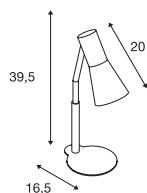

PHELIA
TL, QPAR51

PHELIA
FL, E27

230 V ~ 50/60 Hz
Materiaal: aluminium/staal

- Geaarde stekker en schakelaar

230 V ~ 50/60 Hz
Materiaal: aluminium/staal

- Geaarde stekker en schakelaar

GU10 < 35 W
Ø: 5 cm L: 10,5 cm

LED GU10 | 3,2 W
2700 K | 270 lm | EEK=G
4 kWh / 1000 h

Art. nr. 1003101

Variante	Art. nr.
1xGU10 ■ zwart	146000

Variante	Art. nr.
1xE27 ■ zwart	146010

146000

110

146010

110