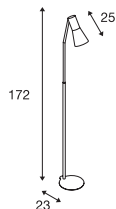

PHELIA
TL, QPAR51

PHELIA
FL, E27

230 V ~ 50/60 Hz
Materiaal: aluminium/staal

- Geaarde stekker en schakelaar

230 V ~ 50/60 Hz
Materiaal: aluminium/staal

- Geaarde stekker en schakelaar

GU10 < 35 W
Ø: 5 cm L: 10,5 cm

LED GU10 | 3,2 W
2700 K | 270 lm | EEK=G
4 kWh / 1000 h

Art. nr. 1003101

Variante	Art. nr.
1xGU10 ■ zwart	146000

Variante	Art. nr.
1xE27 ■ zwart	146010

146000

110

146010

110